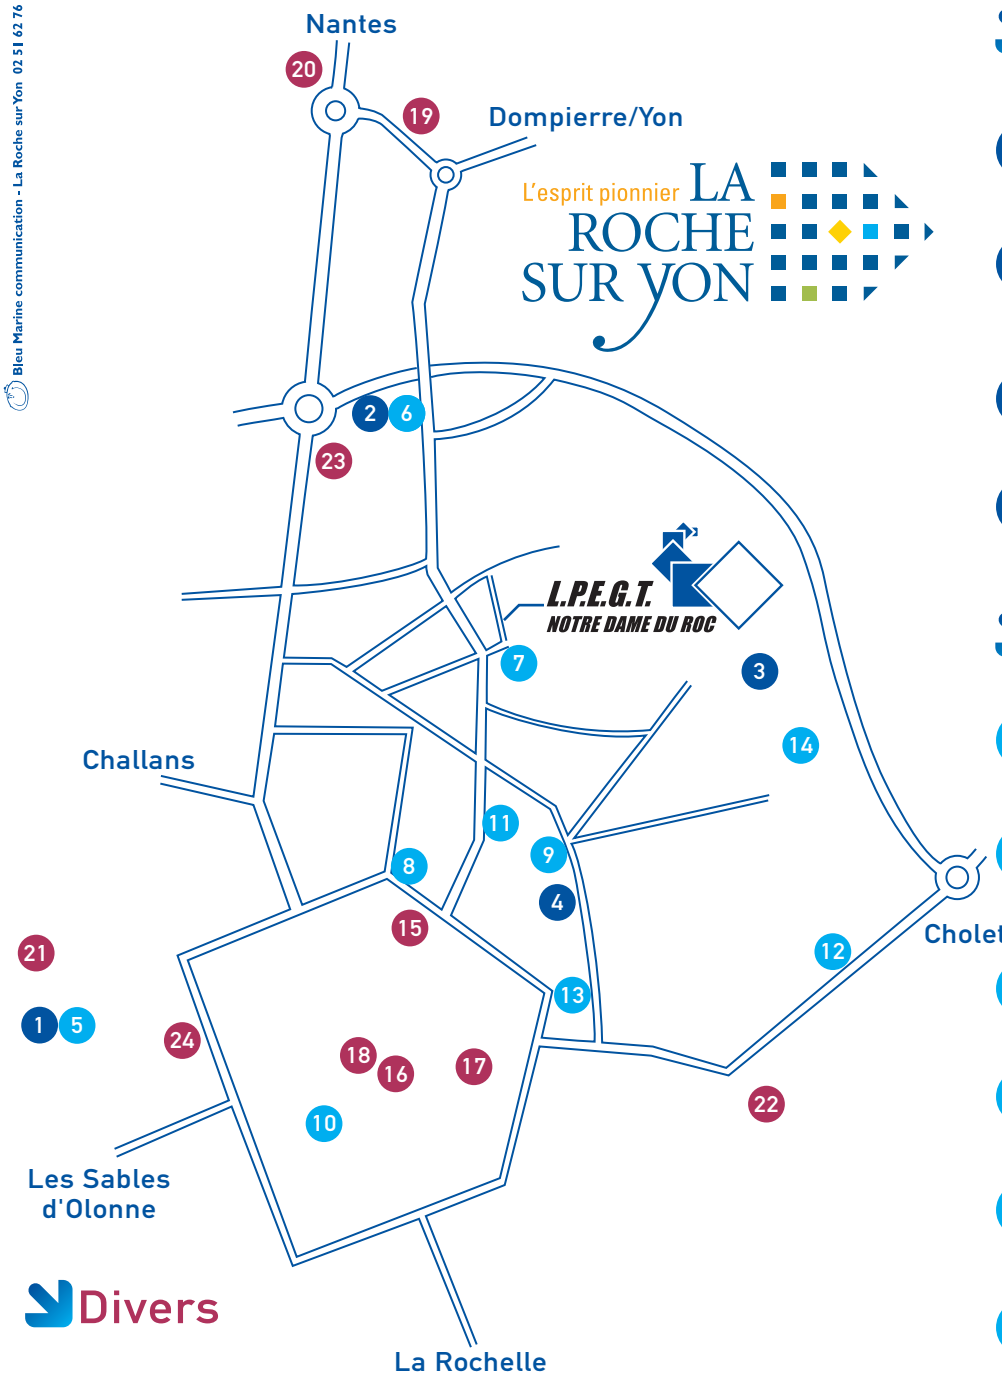

Plan d'Accès & Informations

Bleu Marine communication - La Roche sur Yon 02 51 62 76 76

Restauration Universitaire

- 1 → Espace Arago
Bd Arago
T/02.51.05.34.24
- 2 → Résidence Agropolis
Les Établières
Av Aliénor d'Aquitaine
T/02.51.47.76.74
- 3 → La Courtaisière
Bd Gaston Deferre
T/02.51.05.12.34
- 4 → Espace Rivoli
Bd Rivoli
T/02.51.05.12.34

Hébergement

- 5 → Espace Arago
Bd Arago
T/02.51.05.34.24
- 6 → Résidence Agropolis
Les Établières
Av Aliénor d'Aquitaine
T/02.51.47.76.74
- 7 → La Louisiane (Filles uniquement)
Rue Charlemagne
T/02.51.37.04.42
- 8 → Office H.L.M. de Vendée
Logements étudiants
T/02.51.24.23.00
- 9 → Résidence du Fief Guibert
83, bd Rivoli - le Foyer Vendéen
T/02.51.45.23.04
- 10 → Résidence Henri IV
Rue Paul Doumer
T/02.51.37.23.08
- 11 → Résidence de Saubonne
Rue Gaston Ramon
T/02.51.37.23.08
- 12 → Résidence Halley
Rue Halley Oryon
T/02.51.37.23.08
- 13 → Résidence l'Amphi
Procomme Immobilier
105, rue Maréchal Joffre
T/02.40.14.02.02
- 14 → Résidence l'Aquarelle
T/02.40.14.02.02

Divers

- 15 → C.A.F.
46, rue de la Marne
T/02.51.44.72.00
- 16 → Mutuelle des Étudiants
3, place Napoléon
Galerie l'Empire
T/02.51.24.09.69
- 17 → SMEBA
2, place du Marché
T/02.51.36.12.60
- 18 → Mairie
Place Napoléon
T/02.51.47.47.47
- 19 → Cinéville
- 20 → Les Flâneries
- 21 → Piscine/Pâtinoire Arago
- 22 → Bowling
- 23 → Piscine Armonia
- 24 → Gare S.N.C.F.